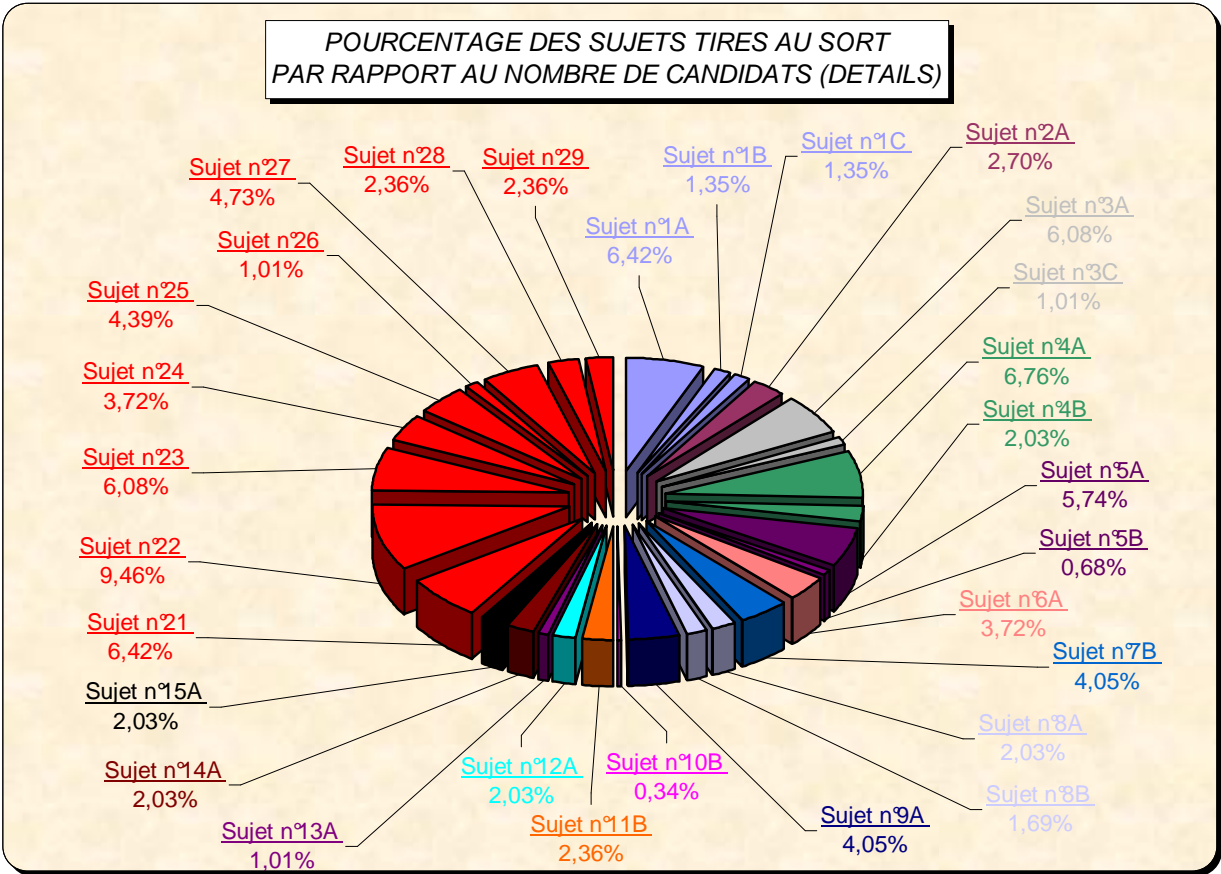

ENQUÊTE "ÉPREUVE PRATIQUE - BTS CIRA - SESSION 2008"

Enquête établie d'après les réponses de 17 centres d'examen représentant **296 candidats**

ENQUÊTE "ÉPREUVE PRATIQUE - BTS CIRA - SESSION 2008"