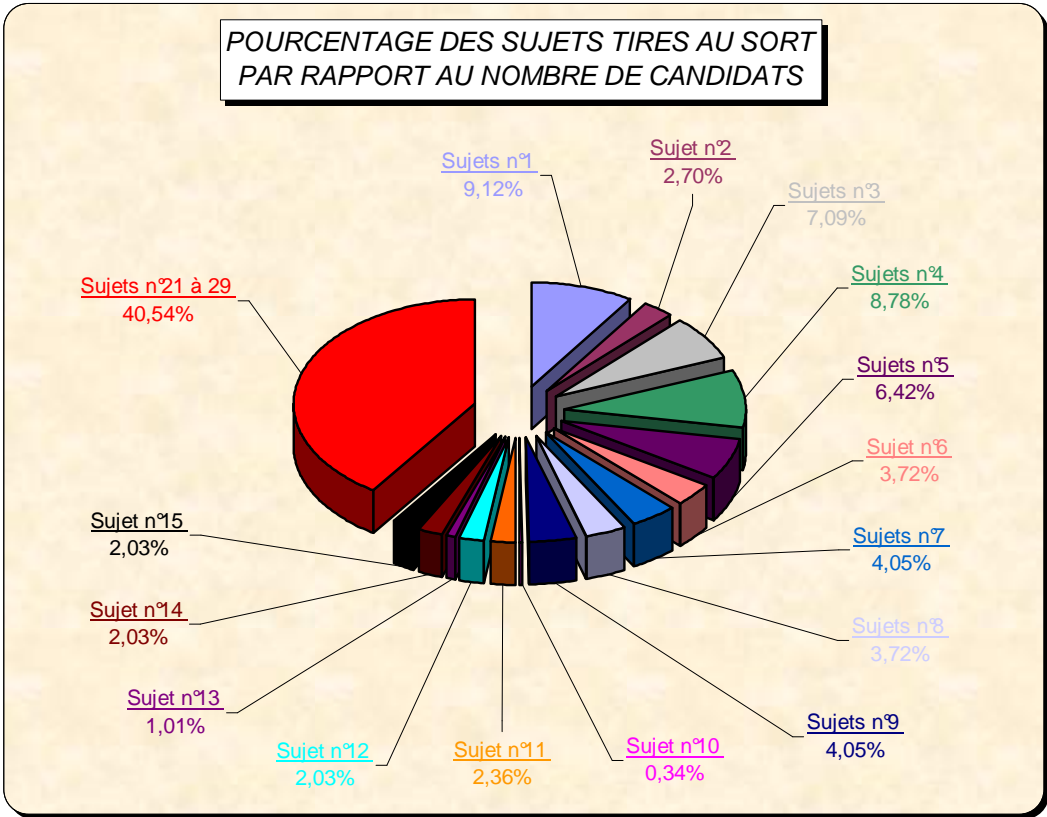

ENQUÊTE "ÉPREUVE PRATIQUE - BTS CIRA - SESSION 2008"

Enquête établie d'après les réponses de 17 centres d'examen représentant **296 candidats**

ENQUÊTE "ÉPREUVE PRATIQUE - BTS CIRA - SESSION 2008"